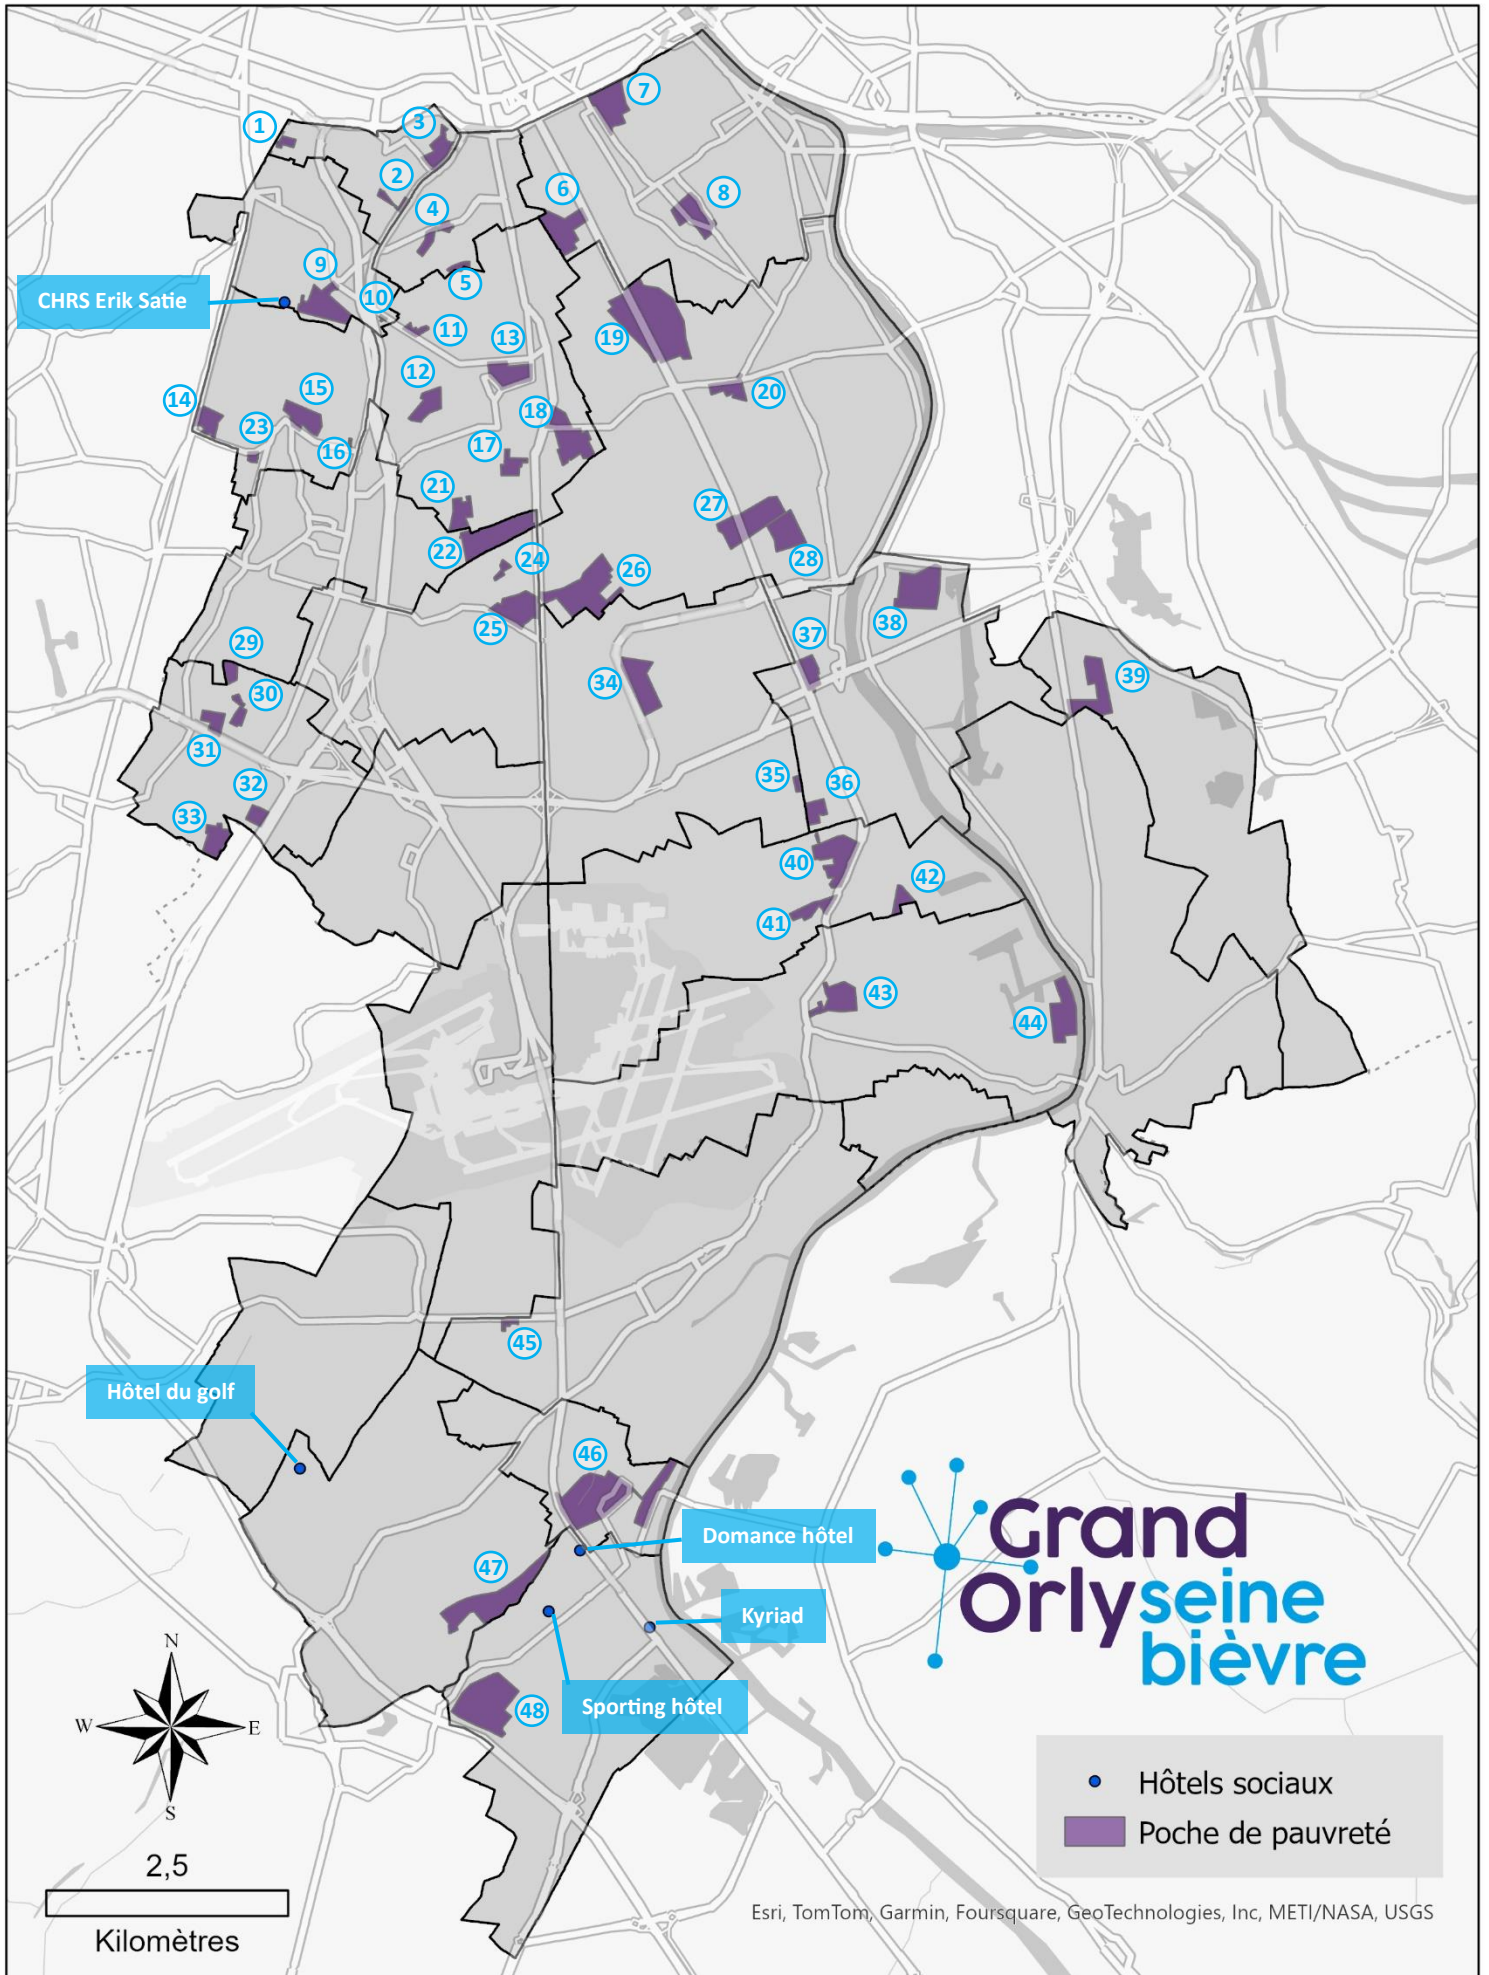

# Poches de pauvreté et hôtels sociaux

Poches de pauvreté	
1	Tilleuls - bois
2	Moulin de la roche – Péri Nord
3	Victor Hugo – Reine Blanche
4	Mermoz - Blum - Gide
5	Marc Sangnier
6	Vérillot – Quartier parisien
7	Mirabeau – Petit Ivry
8	Parmentier Nord
9	Delaune – Cité jardins
10	Kergomard – 4 Chemins
11	Tour Carrée
12	Hautes bruyères
13	Centre ville nord
14	Cité Jardins
15	La plaine 2
16	Courbet
17	Delaune – Benoit Malon
18	Vaux de Rome
19	Stalingrad Ouest
20	Juliot Curie
21	Gagarine - Chevilly
22	Colonne Brisée
23	Tour de l'Europe
24	Saussaie
25	La Guinet
26	Moulin Vert
27	Coquelin
28	Balzac
29	Vallée aux renards
30	La Sablière
31	Bergonié – Frères Lumière
32	La Cerisaie
33	Les Thibaudes
34	Les Grands Champs
35	Les Douviers
36	Hautes Bornes (Navigateurs Ouest)
37	Centre Ville Barbusse
38	Gondoles Nord - Mouloudgi
39	Val Pompadour
40	Terrasses Calmettes
41	Orlydis – Adrien Raynal
42	Nouvelet – Les Saules
43	Haut-Pays Est
44	Paul Bert
45	Picardeaux
46	Centre ville
47	Prés Saint Martin – Berges de l'Orge
48	Les Coteaux de l'Orge