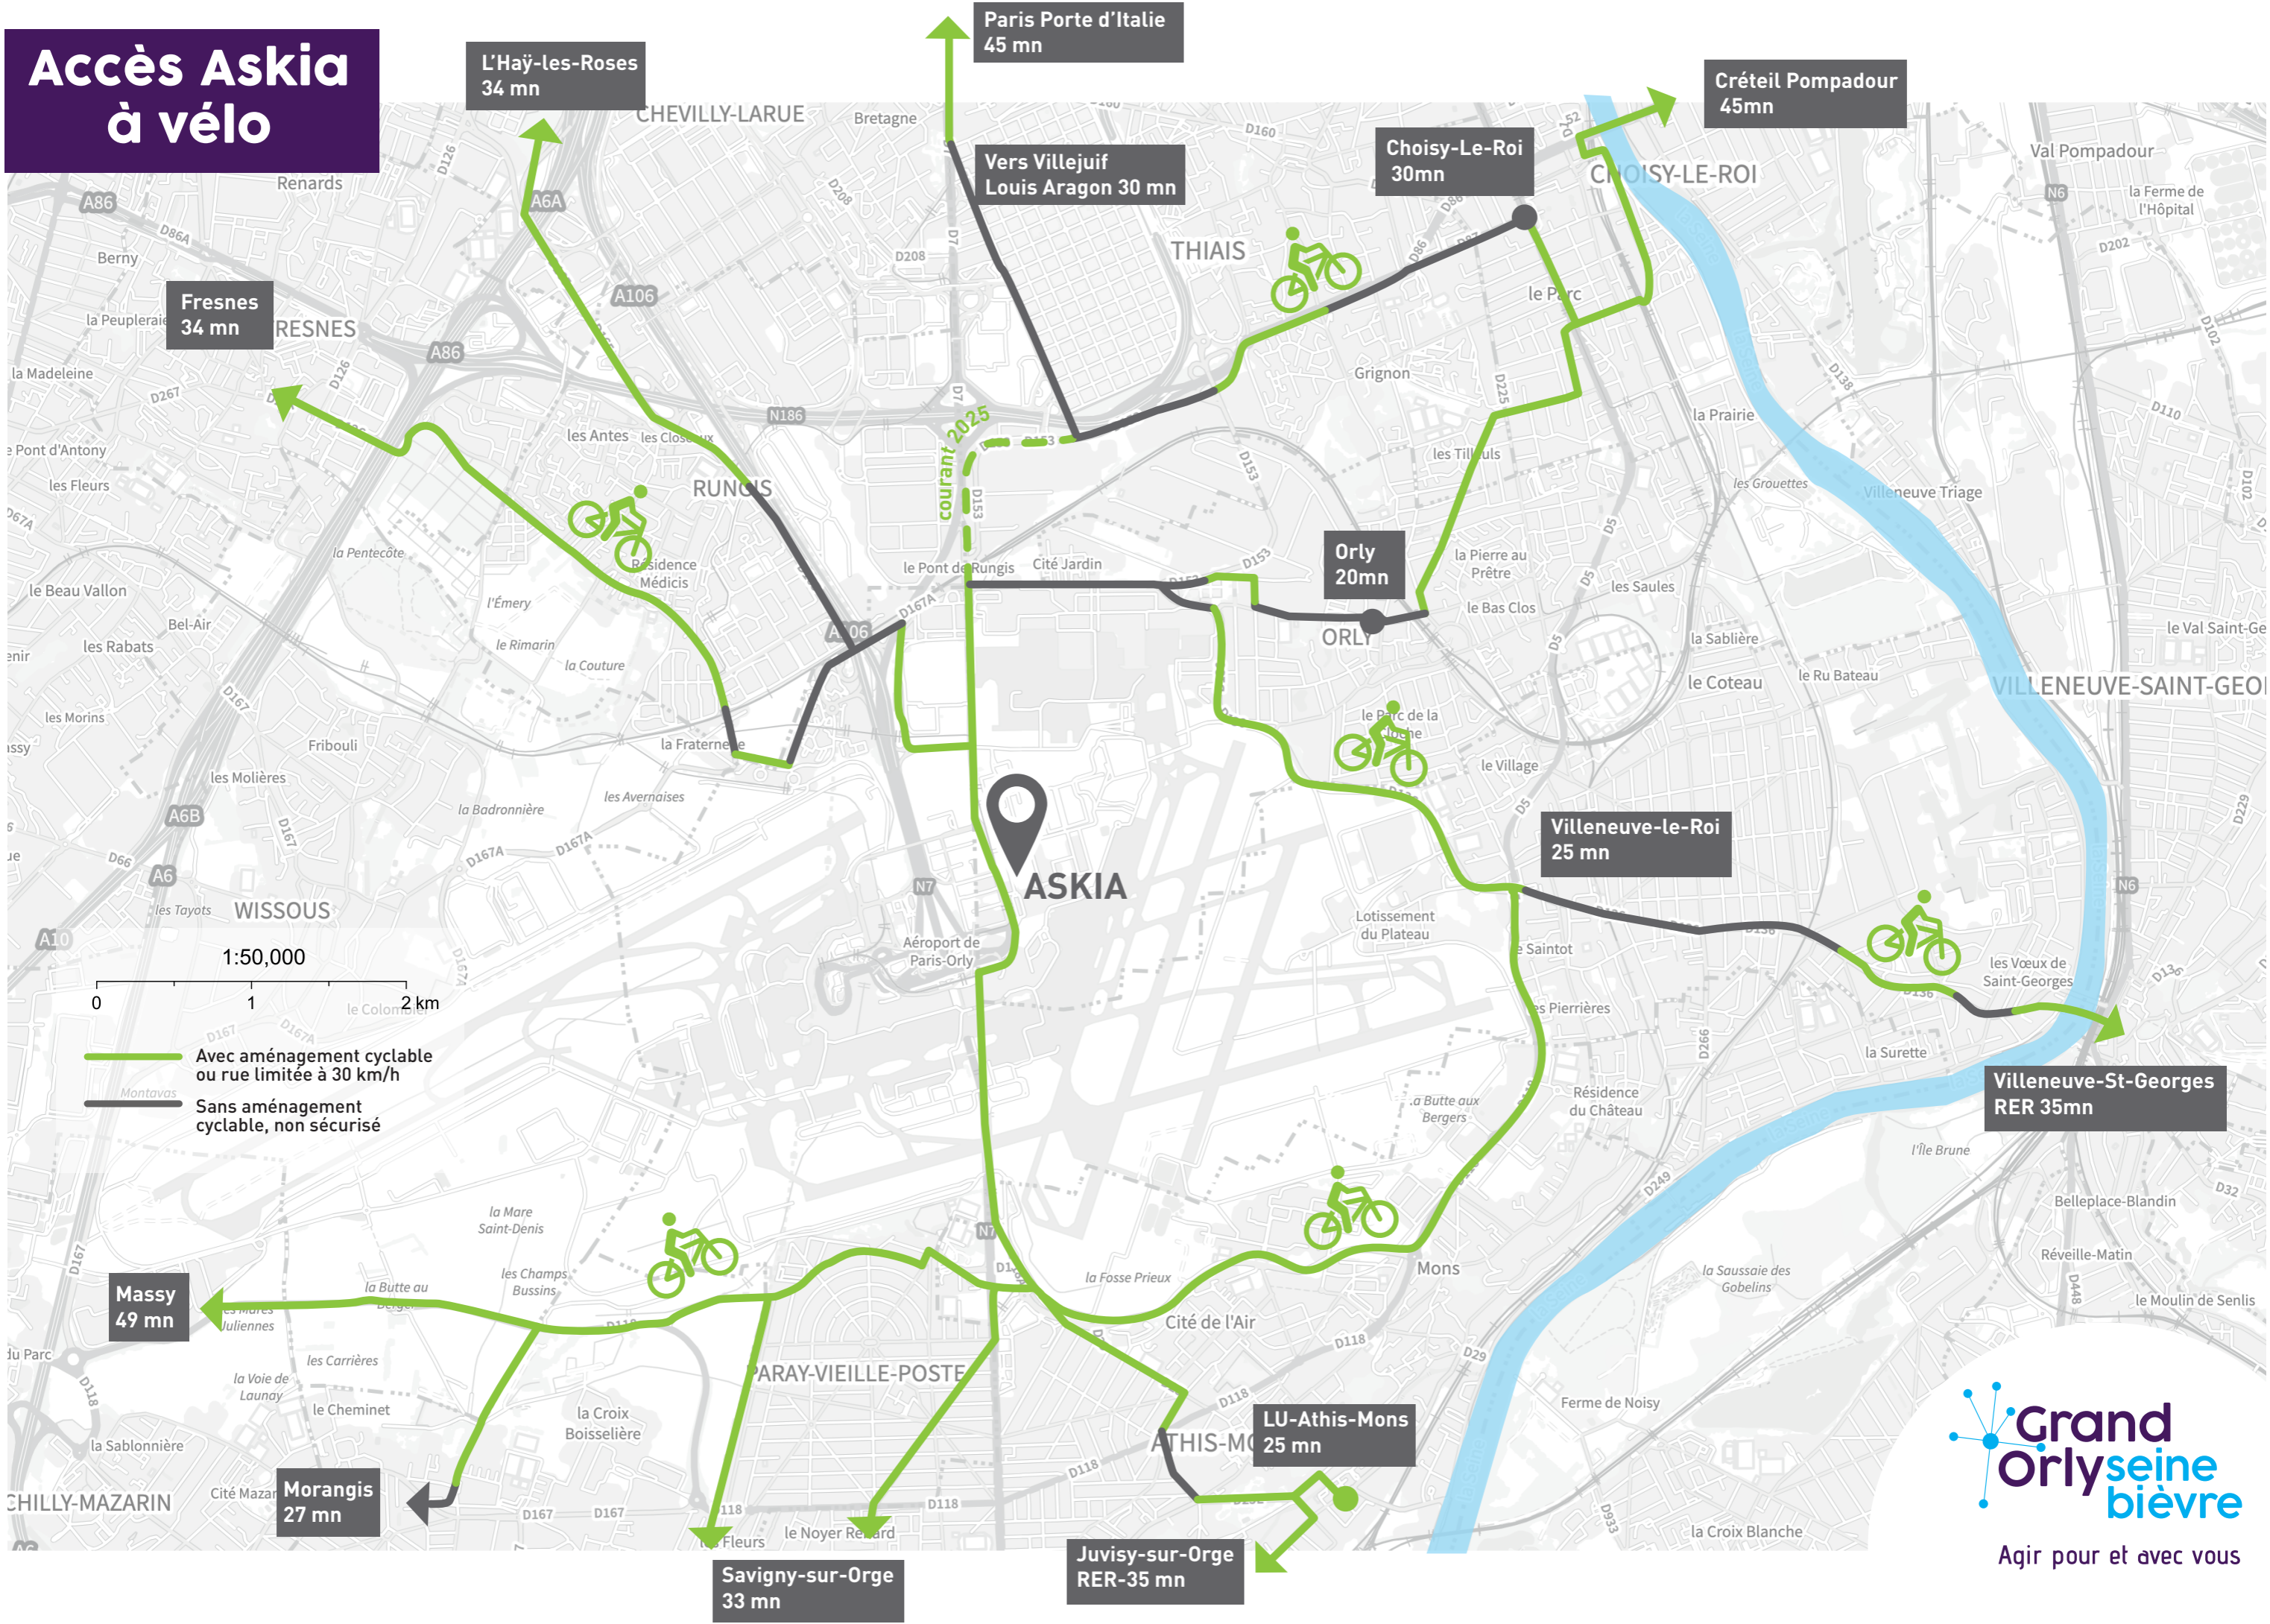

Accès Askia à vélo

Agir pour et avec vous

Accès au bâtiment Askia

Entrée piétonne au 11 avenue Henri Farman,
Orly aéroport cedex 94398

EN VOITURE :

>pour les visiteurs

Accès au parking P16 par la rue des transitaires
(parking payant)

	Voitures	Motos
Jusqu'à 10 minutes	Offert	Offert
10 à 15 minutes	3,50 €	2 €
Chaque 1/4d'heure supplémentaire	2 €	1 €
5h15 à 5h30	42,20 €	21,40 €
Chaque 1/4d'heure supplémentaire	+ 0,30 €	+ 0,10 €

POUR LES LIVRAISONS :

Accès au quai de livraison
par l'avenue Henri Farman