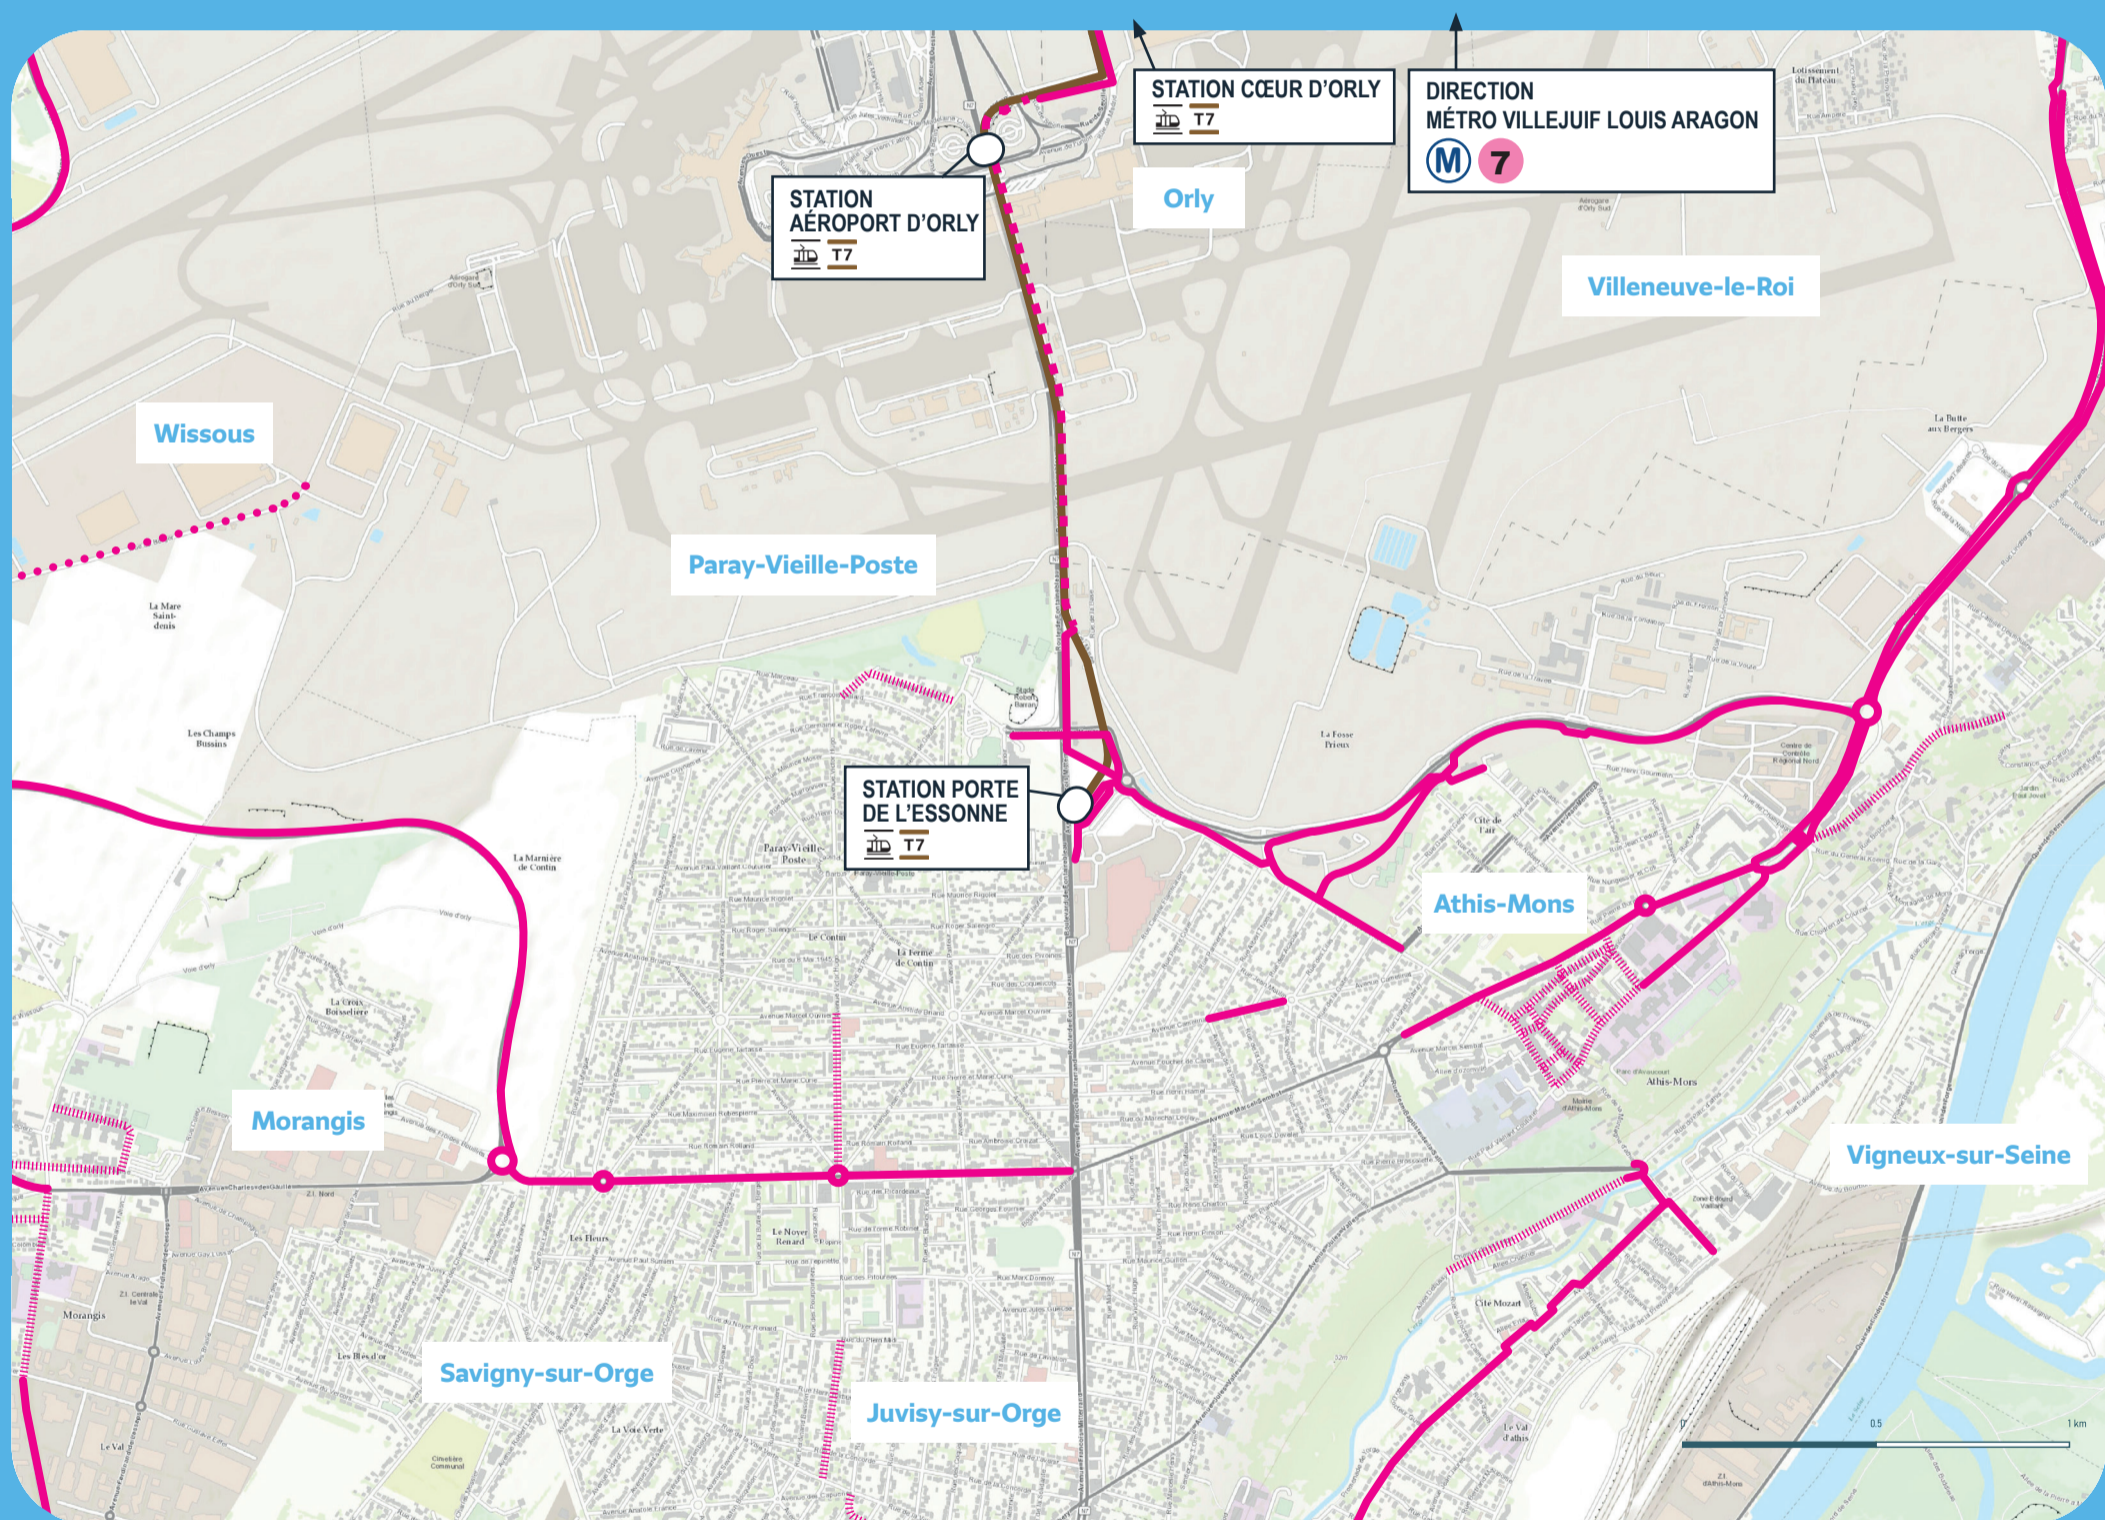

Les aménagements cyclables

Aux abords de la station T7 Porte de l'Essonne

— Aménagements cyclables | - - - Zone 30 | ···· Voie verte | - - - - - Projet d'aménagement courant 2021

Sources : Grand-Orly Seine Bièvre 2020 - © Les contributeurs d'OpenStreetMap 2020 - © Esri Topo.