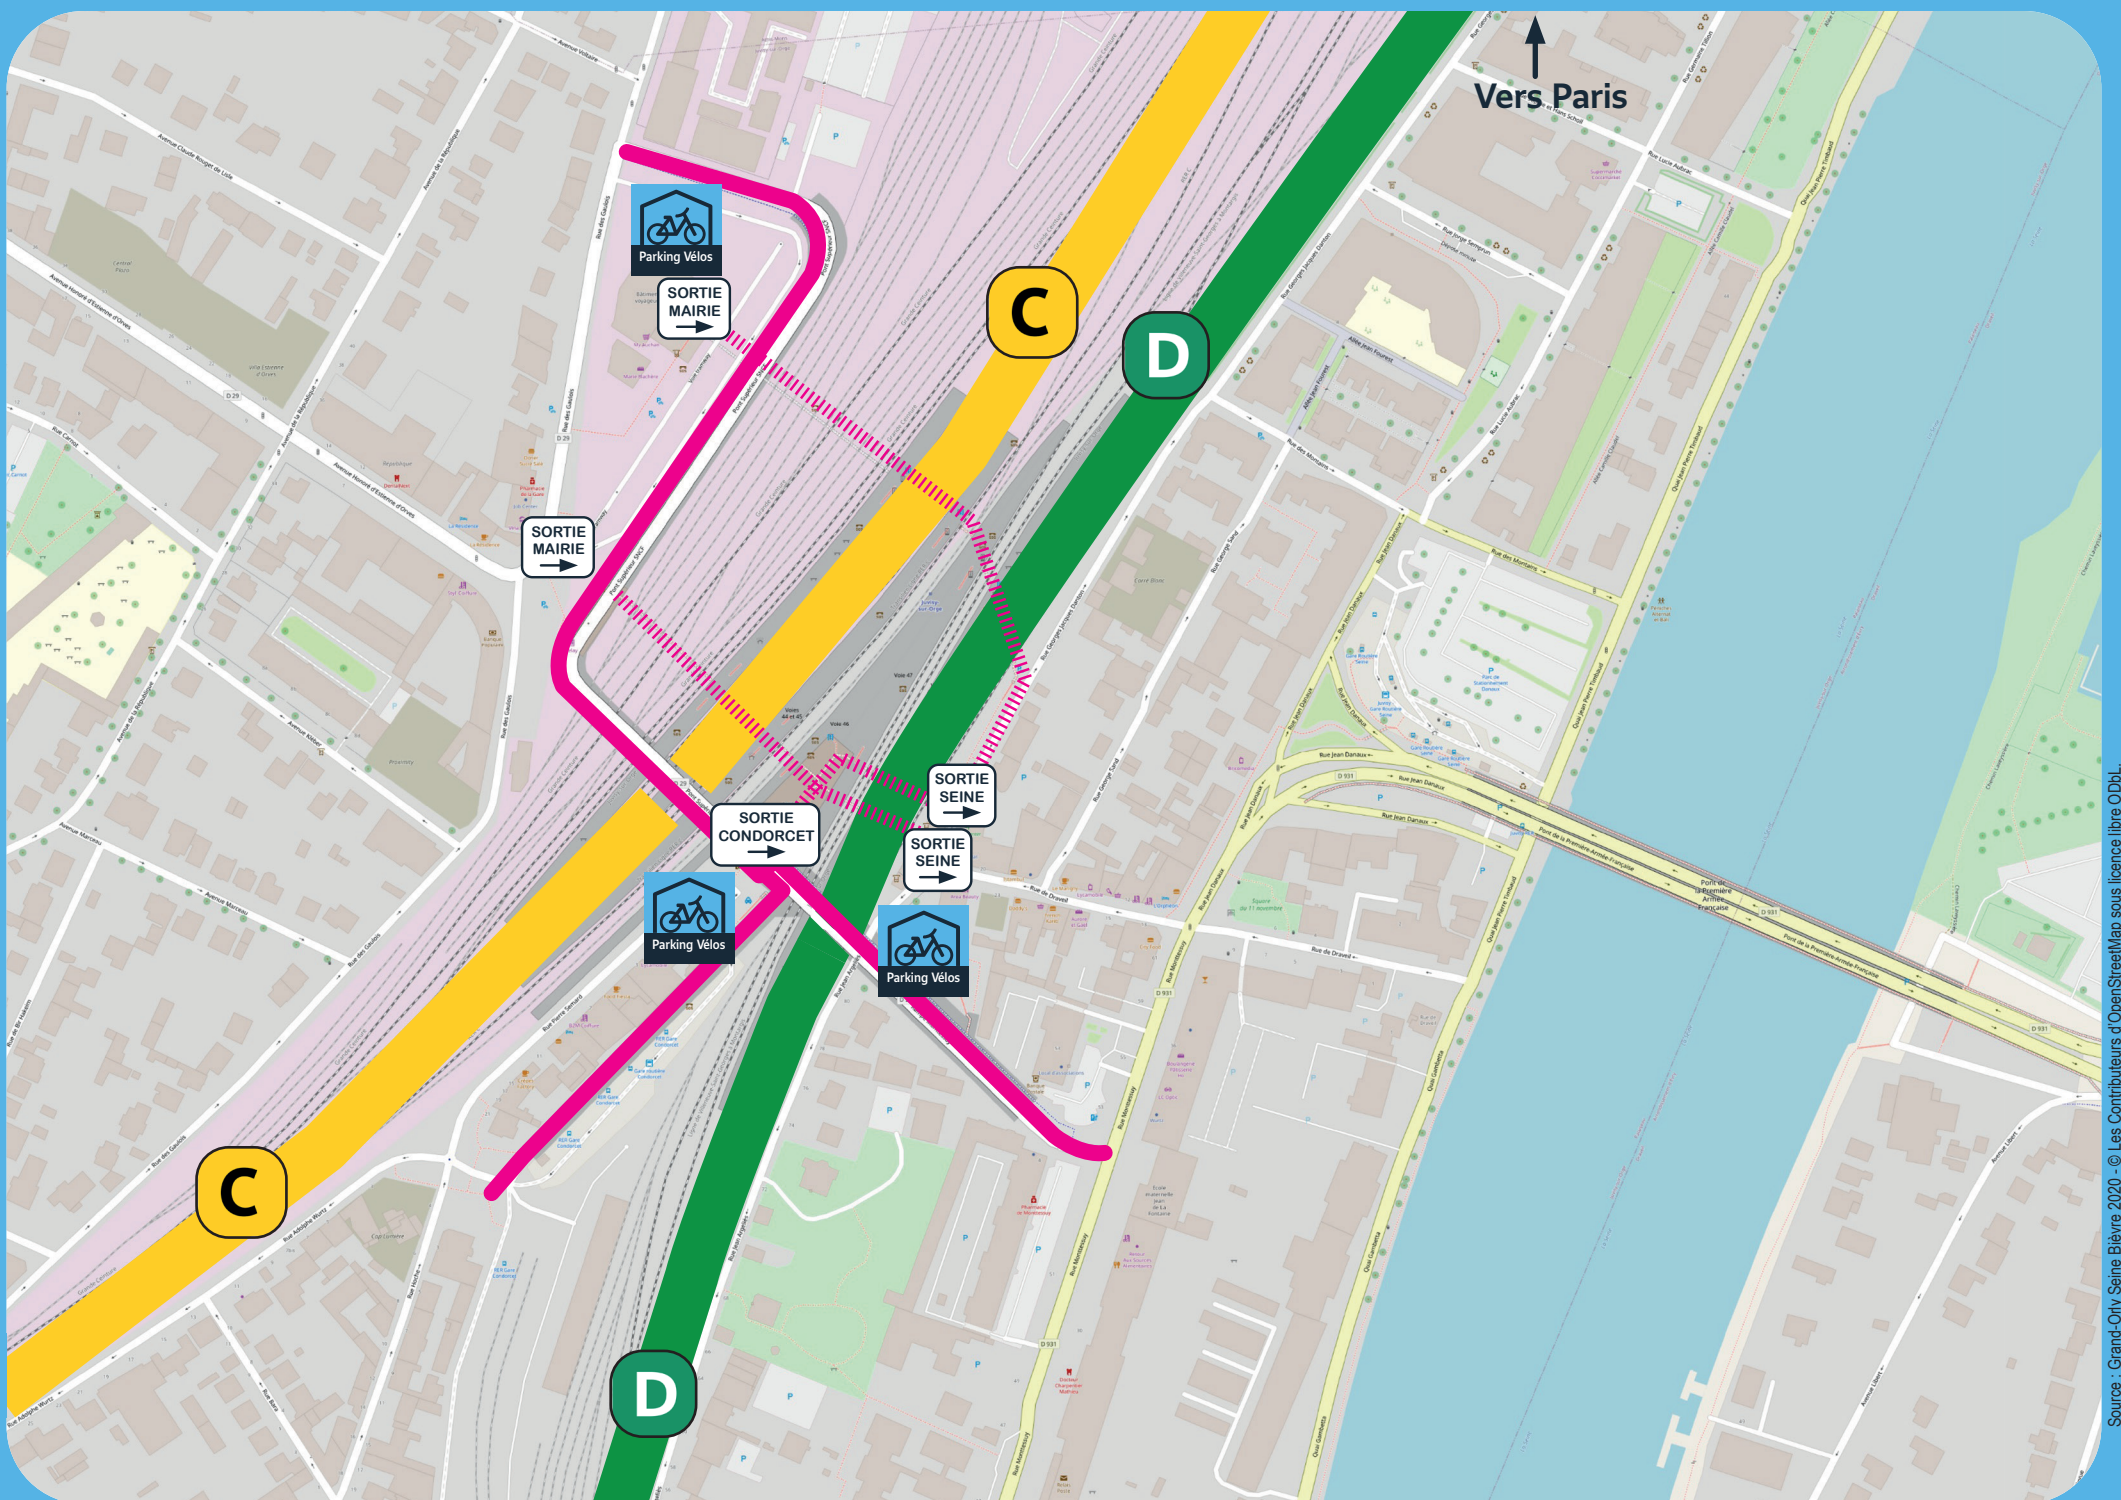

# Les parkings vélo Île-de-France Mobilité

## Autour de la gare de Juvisy-sur-Orge

Aménagements cyclables | Passages souterrains

Source : Grand-Orly Seine Bièvre 2020 - © Les contributeurs d'OpenStreetMap sous licence libre ODbL.

G  
R  
A  
N  
D  
O  
R  
L  
Y  
S  
E  
I  
N  
E  
B  
I  
È  
V  
R  
E