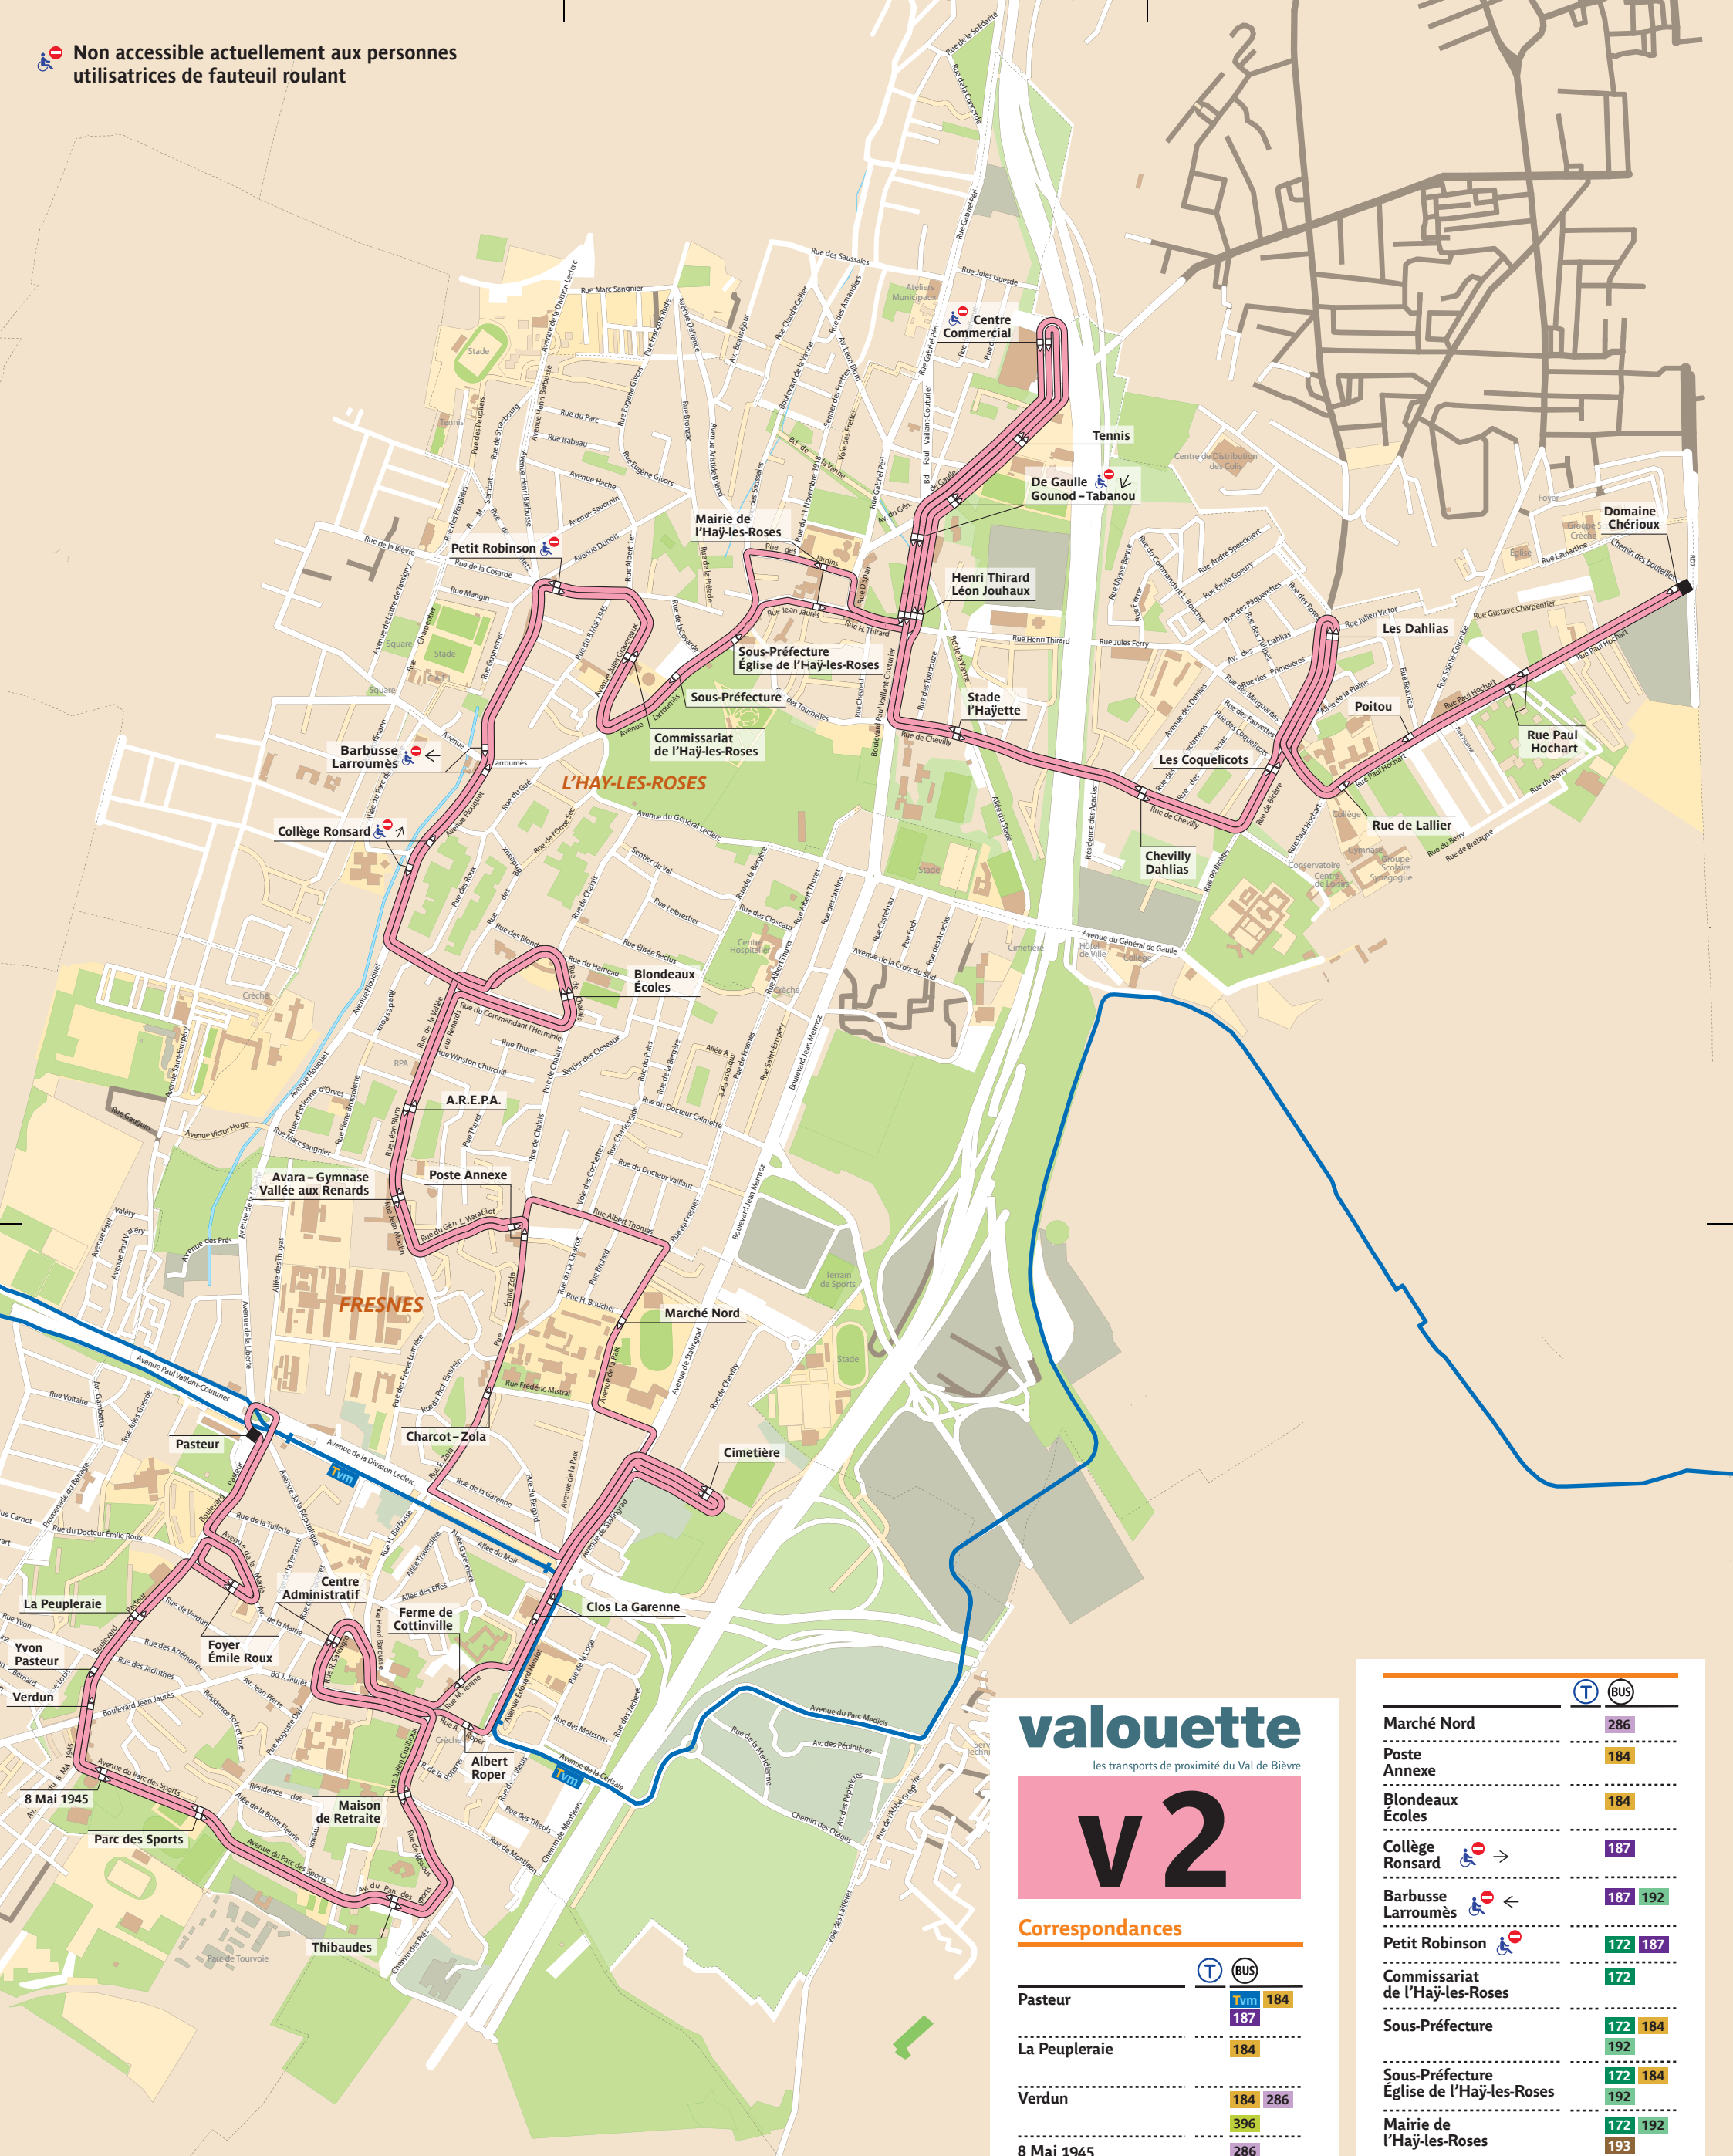

Non accessible actuellement aux personnes utilisatrices de fauteuil roulant

valouette

les transports de proximité du Val de Bièvre

v2

Correspondances

	T	BUS
Pasteur	Tvm	184
La Peupleraie		184
Verdun	184	286
8 Mai 1945		286
Parc des Sports		286
Centre Administratif	184	187
Ferme de Cottinville	Tvm	
Albert Roper	Tvm	396
Charcot Zola	184	286
		187

	T	BUS
Marché Nord		286
Poste Annexe		184
Blondeaux Écoles		184
Collège Ronsard		187
Barbusse Larroumès		187 192
Petit Robinson		172 187
Commissariat de l'Hay-les-Roses		172
Sous-Préfecture		172 184
		192
Sous-Préfecture Église de l'Hay-les-Roses		172 184
		192
Mairie de l'Hay-les-Roses		172 192
		193
De Gaulle Gounod-Tabanou		172 186
H. Thirard L. Jouhaux		186 192
		286
Les Coquelicots		131 286
Les Dahlias		131 v7
Rue de Lallier		286
Domane Chérioux	7	
Poitou		286